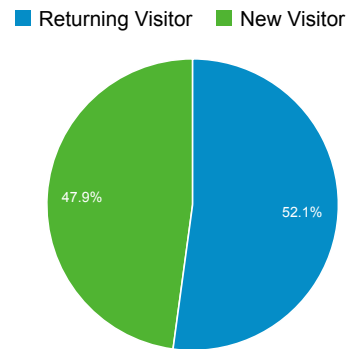

sliēka runā - <http://sliēka.id.lv>
Все данные по веб-сайту

100.00% of visits

Overview

12,276 people visited this site

Language	Visits	% Visits
1. lv	8,182	51.05%
2. en-us	5,512	34.39%
3. ru	683	4.26%
4. en	450	2.81%
5. en-gb	412	2.57%
6. lv-lv	326	2.03%
7. ru-ru	302	1.88%
8. de	43	0.27%
9. de-de	25	0.16%
10. nl	15	0.09%