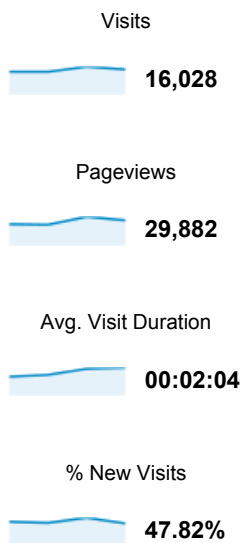

sliēka runā - <http://sliēka.id.lv>
Все данные по веб-сайту

100.00% of visits

Overview

12,276 people visited this site

Language	Visits	% Visits
1. lv	8,182	51.05%
2. en-us	5,512	34.39%
3. ru	683	4.26%
4. en	450	2.81%
5. en-gb	412	2.57%
6. lv-lv	326	2.03%
7. ru-ru	302	1.88%
8. de	43	0.27%
9. de-de	25	0.16%
10. nl	15	0.09%